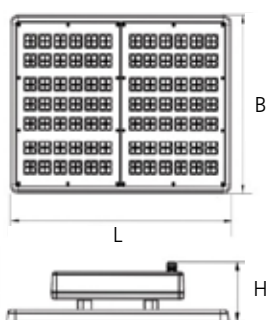

- NOVA SIRIUS FLAT II (L85/B15) oder 110.000h (L75/B25)
- Leuchte für Logistik- oder Produktionsbereich, Sport- und Reithallen, Flughäfen, Einkaufszentren, etc.
- Langlebige LED von Cree JK
- Anbau- oder Pendelleuchte
- Hochwertiger Treiber von MeanWell
- Montage für Kettenabhängung, Wand- oder Deckenanbau
- Schutzklasse I
- Prüfung nach DIN EN 60598-2-24 und HACCP DIN 105000
- Schutzart IP65
- Leuchte kann in feuergefährdeten Betriebsstätten eingesetzt werden
- max. Umgebungstemperatur -40°C bis +60°C
- Gehäuse mit hoher Schlagfestigkeit IK10
- Farbe Leuchte RAL 9006 (weißaluminium) oder RAL 9011 (graphitschwarz)
- 100-277V AC, 50-60Hz
- direkte Lichtverteilung 75°, 100°, 3090°
- Option: DALI dimmbar, Präsenz- und Tageslichtsensor
- Lebensdauer (tq 25°C) 60.000 h

Zubehör

- Montagebügel: PN-Flat-II-MB
- Abdeckscheibe mit Befestigungssatz: PN-Flat-II-AS

Montagebügel

Artikelnummer	Leistung [W]	Lichtstrom [lm]	Farbtemperatur [K]	Farbwiedergabe [Ra]	Effizienz [lm/W]	Abmessungen L x B x H [mm]	Gewicht [kg]
PN-100-362-8X0	100	16900 / 17300 / 17000	3000 / 4000 / 6000	80	169 / 173 / 170	362 x 257 x 120	4,75
PN-150-415-8X0	150	25350 / 25650 / 25500	3000 / 4000 / 6000	80	169 / 170 / 170	415 x 310 x 120	5,0
PN-200-487-8X0	200	33800 / 34600 / 34000	3000 / 4000 / 6000	80	169 / 173 / 170	487 x 362 x 120	7,5
PN-300-720-8X0	300	50700 / 52200 / 51300	3000 / 4000 / 6000	80	169 / 174 / 171	720 x 365 x 120	8,7
PN-360-720-8X0	360	57240 / 59040 / 57600	3000 / 4000 / 6000	80	159 / 164 / 160	720 x 365 x 120	8,7