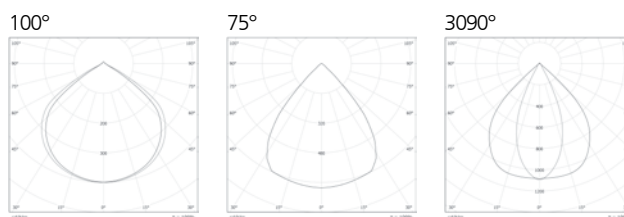

Zubehör

- Montagebügel: PN-Flat-II-MB
- Abdeckscheibe mit Befestigungssatz: PN-Flat-II-AS

Montagebügel

Artikelnummer	Leistung [W]	Lichtstrom [lm]	Farbtemperatur [K]	Farbwiedergabe [Ra]	Effizienz [lm/W]	Abmessungen L x B x H [mm]	Gewicht [kg]
PN-100-362-8X0	100	16900 / 17300 / 17000	3000 / 4000 / 6000	80	169 / 173 / 170	362 x 257 x 120	4,75
PN-150-415-8X0	150	25350 / 25650 / 25500	3000 / 4000 / 6000	80	169 / 170 / 170	415 x 310 x 120	5,0
PN-200-487-8X0	200	33800 / 34600 / 34000	3000 / 4000 / 6000	80	169 / 173 / 170	487 x 362 x 120	7,5
PN-300-720-8X0	300	50700 / 52200 / 51300	3000 / 4000 / 6000	80	169 / 174 / 171	720 x 365 x 120	8,7
PN-360-720-8X0	360	57240 / 59040 / 57600	3000 / 4000 / 6000	80	159 / 164 / 160	720 x 365 x 120	8,7