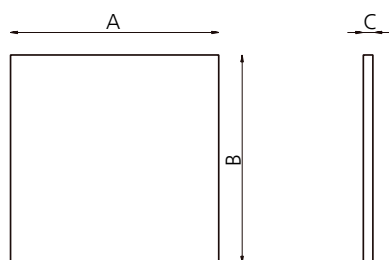

NOVA PANEL COMFORT II 625x625/600x600

DECKENANBAU-/ PENDELLEUCHE
BILDSCHIRMARBEITSPLATZ
UGR < 19

Option: dimmbar DALI * und 1-10V
Option: dimmbar Dim&Touch
Option: Drahtloses Überwachungssystem
Option: Sondermaß
Option: Ra 90

*Beispielfoto

- NOVA PANEL COMFORT II 625x625
- Panelleuchte, direkt strahlend
- Deckenleuchte / Anbauleuchte / Pendelleuchte
- Leuchtenrahmen aus Aluminium
- Oberfläche pulverbeschichtet in RAL 9016
- Undurchsichtige Platte aus Mikrolinsen ergibt ein gleichmäßiges Lichtfenster
- Betriebsgerät extern
- Netzanschluss am Betriebsgerät
- Die Leuchte in der Ausführung dimmbar DALI oder 1-10V ist kompatibel zu allen gängigen DALI- oder 1-10V-fähigen Präsenzmeldern und Helligkeitssensoren
- Schutzart IP20 / IP40
- Schutzklasse II
- SDCM < 4
- Abhangset: ND-DF-001
- Anbaurahmen: ND-DF-026 (625 x 625mm)
- Einbaurahmen: ND-ER-026 (625 x 625mm)
- Anbaurahmen: ND-DF-024 (600 x 600mm)
- Einbaurahmen: ND-ER-024 (600 x 600mm)
- Clip-Set (4 Stück): ND-CS-001 (zur Befestigung in Gipskartondecke)

Artikelnummer	Leistung [W]	Lichtstrom [lm]	Farbtemperatur [K]	IP-Schutz	Farbwiedergabe [Ra]	Abmessungen A x B x C [mm]	Gewicht [kg]
ND-DA-036-840-6262-CONF-DR	36	4320	4000	40	83	621,5 x 621,5 x 9,3	3
ND-DA-042-840-6262-CONF-DR	42	5020	4000	40	83	621,5 x 621,5 x 9,3	3
*GC-40-840-6262-CONF-DR	40	4200	4000	20	80	620 x 620 x 11	3
ND-DA-028-840-6060-CONF-DR	28	3360	4000	40	83	596,5 x 596,5 x 9,3	3
ND-DA-042-840-6060-CONF-DR	42	4620	4000	40	83	596,5 x 596,5 x 9,3	3