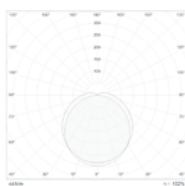

# NOVA ELECTRA FEUCHTRAUMLEUCHE B

BALLWURFSICHER

Option: DALI dimmbar

\*Beispielfoto

- NOVA ELECTRA FEUCHTRAUMLEUCHE B
- Für den Einsatz in Sporthallen, öffentliche Bereiche, etc.
- LED-Feuchtraumleuchte ballwurfsicher, direkt strahlend
- Korrosionsbeständiges Leuchtengehäuse und opale Abdeckung aus Polycarbonat
- Ausstrahlungswinkel 30°, 60°, 90°, 120°
- Direktmontage an Decke
- Betriebsgerät in Leuchte integriert
- Schutzart IP67
- Schutzklasse II
- Je nach Raumhöhe wird empfohlen der Ausstrahlungswinkel wie folgt zu wählen:  
30° bei 13m - 20m  
60° bei 8m - 12m  
90° bei 5m - 7m  
120° bei < 5m
- Wattagen über Dip-Schalter einstellbar

## NOVA ELECTRA FEUCHTRAUMLEUCHE B

Artikelnummer	Leistung [W]	Lichtstrom [lm]	Farbtemperatur [K]	Ausstrahlungswinkel	Farbwiedergabe [Ra]	Abmessungen L x B x H mm
NBB-76-1540-B-840-X	76	10.647	4000	30/60/90/120	> 83	1540 x 76 x 80